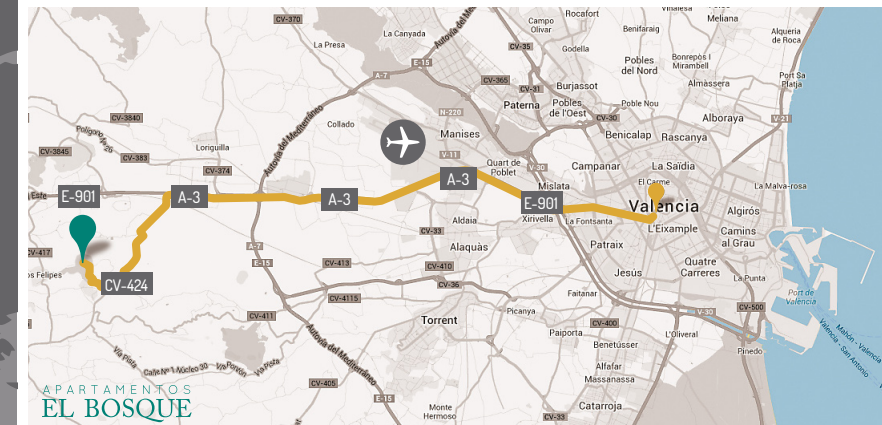

Ubicación Location

Nuestros apartamentos están situados en un lugar estratégico, a 5 minutos del Circuito Ricardo Tormo de Cheste, a 10 minutos del Aeropuerto de Valencia, a 15 minutos de Valencia y a 20 minutos de las playas y el recinto ferial.

Our apartments are strategically located, 5 minutes to the Ricardo Tormo Circuit in Cheste, 10 minutes to Valencia International Airport, 15 minutes to Valencia and 20 to the beach and the trade exhibition.

i
Autovía A-3, salida 337
Carretera de Godelleta, Km 4,1
46370 Chiva, Valencia (Spain)
Coordenadas GPS:
39° 26' 56" N / 0° 37' 27" OE

Seguridad Security

La urbanización está cerrada y con vigilancia las 24 horas.